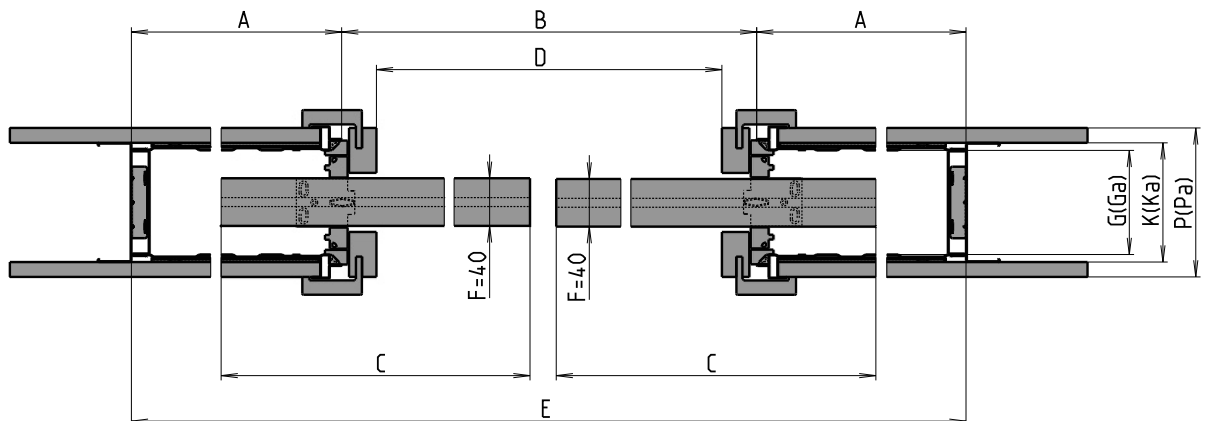

Horizontální řez pouzdrum Norma Komfort s dřevěným dveřním křídlem tloušťky 40 mm

Vertikální řez klinčovaným pouzdrum Norma Komfort s dřevěným dveřním křídlem tloušťky 40 mm

### Údaje potřebné pro objednání stavebního pouzdra Norma Komfort:

- Čisté průchozí rozměry:  $D \times J$
- Typ příčky: SDK x zed'
- Tloušťka stavebního pouzdra nebo dokončené příčky