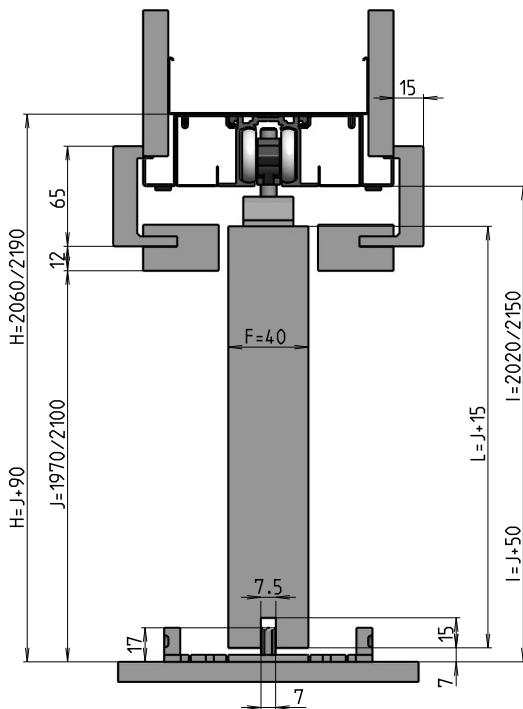

Horizontální řez pouzdrum Norma Komfort s dřevěným dveřním křídlem tloušťky 40 mm

Vertikální řez klinčovaným pouzdrum Norma Komfort s dřevěným dveřním křídlem tloušťky 40 mm

### Údaje potřebné pro objednání stavebního pouzdra Norma Komfort:

- Čisté průchozí rozměry:  $D \times J$
- Typ příčky: SDK x zed'
- Tloušťka stavebního pouzdra nebo dokončené příčky