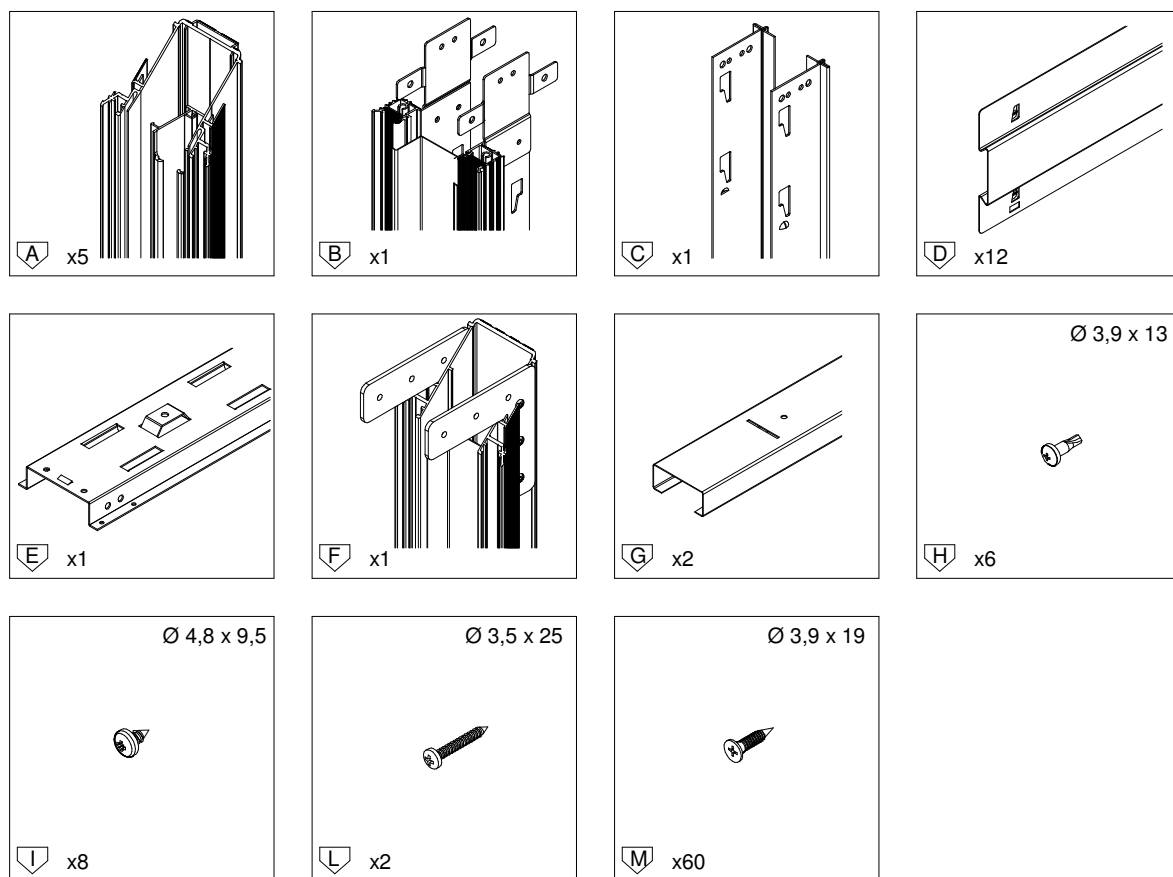

Ermetika[®]
INSIDE WALLS

**ISTRUZIONE MONTAGGIO - SETUP INSTRUCTION
INSTRUCTION MONTAGE- INSTRUCCIONES DE MONTAJE**

Evokit absolute

CONTENUTO KIT | CONTENTS

Dotazione - Standard equipment - Equipement standard - Equipo standard